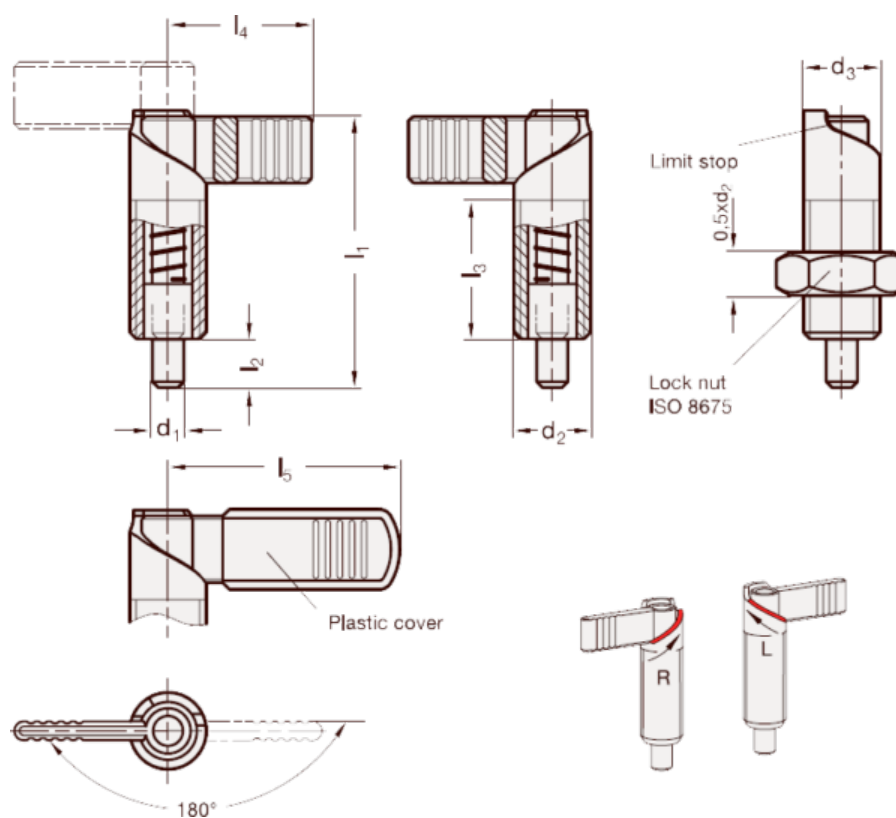

Varenummer: 207216M1215RB  
Beskrivelse: E+G Positioneringsbolt  
GN 721-6-M12x1,5-RB

## Mål

$d_1 = 6$   
 $d_2 = M12 \times 1.5$   
 $d_3 = 12$   
 $l_1 = 47$   
 $l_2 = 8$   
 $l_3 = 26$   
 $l_4 = 26$   
 $l_5 = 32$

Vægt i (g) = 31